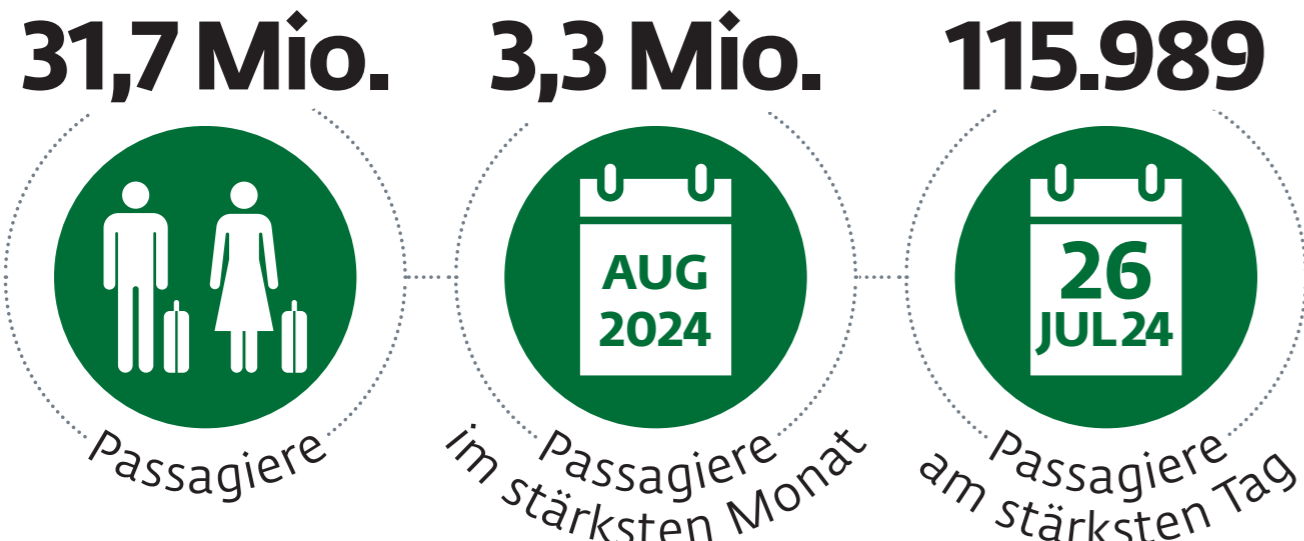

# Key Facts VIE

Datenbasis: 2024

- TOP 5 Destinationen Europa**
- | West         | Ost         |
|--------------|-------------|
| 1. London    | 1. Bukarest |
| 2. Frankfurt | 2. Warschau |
| 3. Istanbul  | 3. Sofia    |
| 4. Paris     | 4. Tirana   |
| 5. Amsterdam | 5. Belgrad  |

- TOP 5 Destinationen Langstrecke**
- Bangkok
  - Taipeh
  - Newark
  - Toronto
  - Chicago